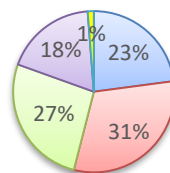

## ◆専任教員の構成

2021年5月1日現在

	60歳以上	50～59歳	40～49歳	30～39歳	29歳以下	計
教授	220	186	40			446
准教授	15	82	66	8		171
講師	7	54	116	45		222
助教	1	8	58	127	8	202
助手			1	14	5	20
計	243	330	281	194	13	1061

●職位別構成

□教授 □准教授 □講師 □助教 □助手

●年齢別構成

□60歳以上 □50～59歳  
□40～49歳 □30～39歳  
□29歳以下

	男性	女性
教授	383	63
准教授	122	49
講師	131	91
助教	123	79
助手	9	11
計	768	293

●男女構成

□男性 □女性