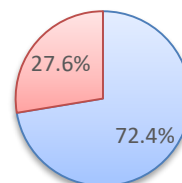

◆専任教員の構成

2021年5月1日現在

	60歳以上	50～59歳	40～49歳	30～39歳	29歳以下	計
教授	220	186	40			446
准教授	15	82	66	8		171
講師	7	54	116	45		222
助教	1	8	58	127	8	202
助手			1	14	5	20
計	243	330	281	194	13	1061

□教授 □准教授 □講師 □助教 □助手

□60歳以上 □50～59歳
□40～49歳 □30～39歳
□29歳以下

	男性	女性
教授	383	63
准教授	122	49
講師	131	91
助教	123	79
助手	9	11
計	768	293

●男女構成

□男性 □女性