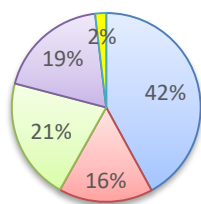

## ◆専任教員の構成

2021年5月1日現在

	60歳以上	50～59歳	40～49歳	30～39歳	29歳以下	計
教授	220	186	40			446
准教授	15	82	66	8		171
講師	7	54	116	45		222
助教	1	8	58	127	8	202
助手			1	14	5	20
計	243	330	281	194	13	1061

●職位別構成

□教授 □准教授 □講師 □助教 □助手

●年齢別構成

□60歳以上 □50～59歳  
□40～49歳 □30～39歳  
□29歳以下

	男性	女性
教授	383	63
准教授	122	49
講師	131	91
助教	123	79
助手	9	11
計	768	293

●男女構成

□男性 □女性